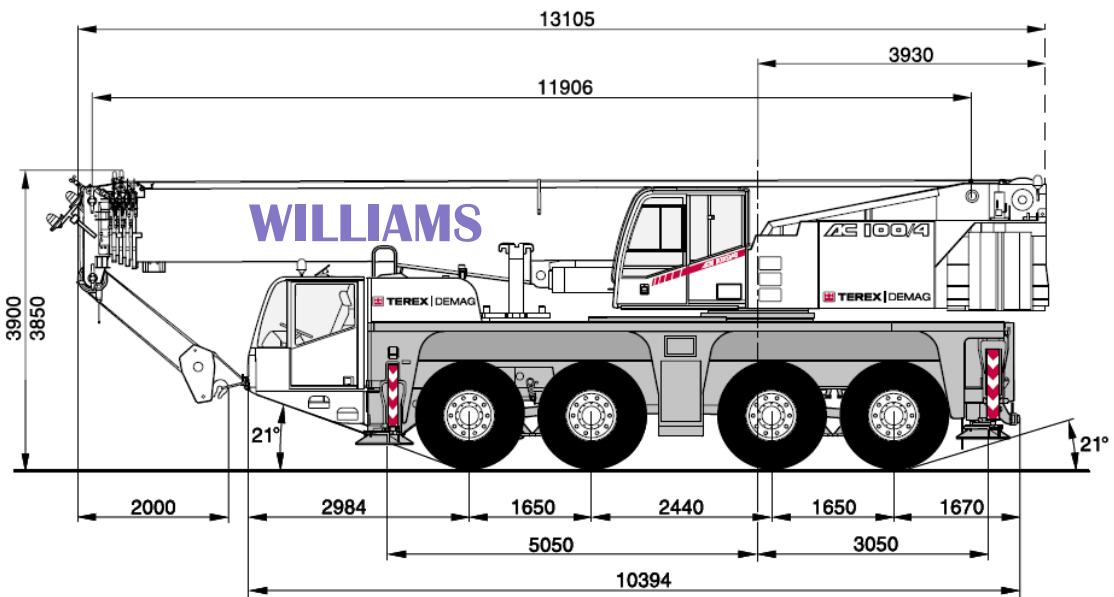

TEREX AC-100-4

100 TONNE ALL TERRAIN SLEW CRANE

Specification

Height	3.95 m / 4.10 m
Length	12.96 m
Width	2.75 m
Regd Weight TARE	47700 kgs

- () with independent rear axle steering
- () mit unabhängiger Hinterachslenkung
- () avec direction indépendante de l'essieu arrière
- () con sterzo indipendente assi posteriori
- () con dirección independiente en ejes traseros