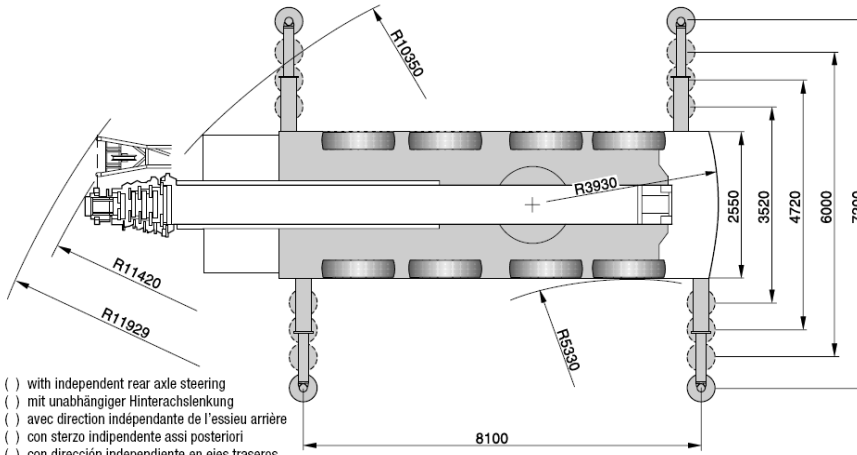

TEREX AC-100-4

100 TONNE ALL TERRAIN SLEW CRANE

Specification

Height	3.95 m / 4.10 m
Length	12.96 m
Width	2.75 m
Regd Weight TARE	47700 kgs

- () with independent rear axle steering
- () mit unabhängiger Hinterachslenkung
- () avec direction indépendante de l'essieu arrière
- () con sterzo indipendente assi posteriori
- () con dirección independiente en ejes traseros